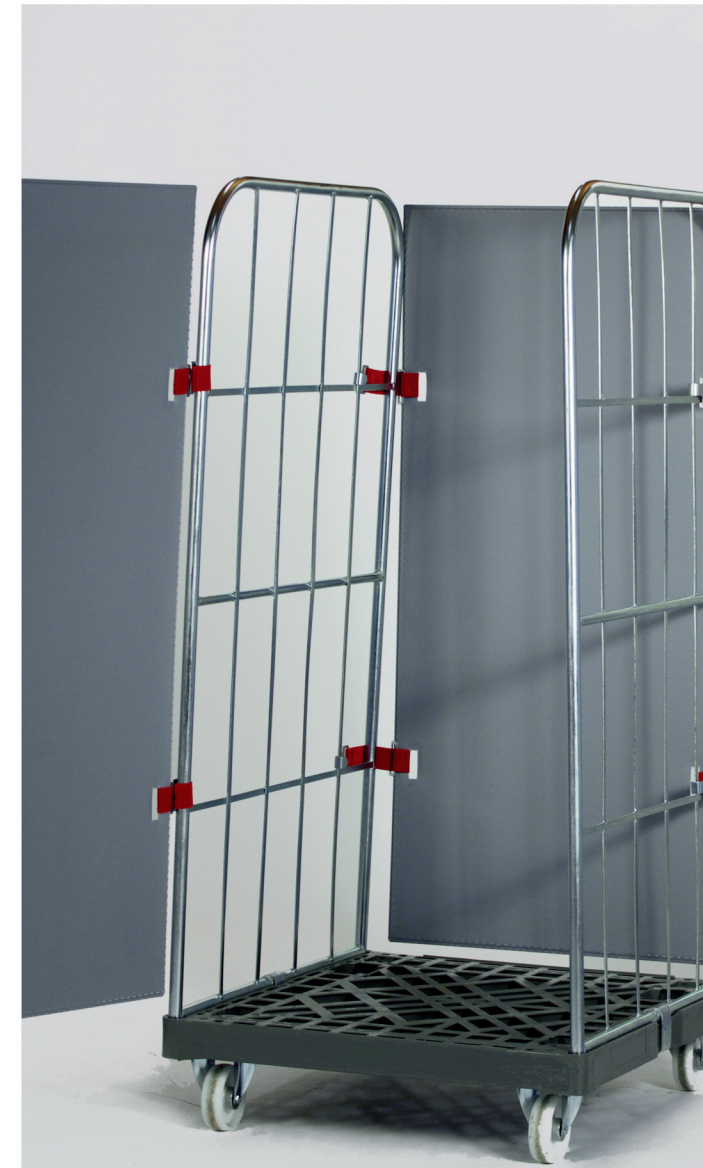

Contact

Simply-Mover

✉ **Email**
info@simply-mover.nl

📍 **Adres**
Impact 71 - 6921 RZ Duiven

☎ **Telefoon**
+31(0)85 130 85 60

www.roll-safe.nl

Duurzame meerwaarde voor logistiek en milieu

Roll-Safe is niet alleen sneller en veiliger dan uw bestaande transportzekering voor rolcontainers, het is in de eerste plaats herbruikbaar en zorgt zo voor een harmonie tussen economie en milieubewustzijn.

Verlaag uw CO2 uitstoot

Het product

Voordelen van Roll-Safe

- Betere bescherming door hoge druk- en slagvastheid
- Eenvoudige bediening maakt het werk van de medewerkers gemakkelijker
- Kortere laad- en lostijden van de rolcontainers
- Besparing op materiaal- en afvoerkosten
- Herbruikbaar
- Lage gevoeligheid voor vuil
- Temperatuur bestendig

Twee opties

Speciaal afgestemd op uw wensen

Roll-Safe flexibel

De flexibele Roll-Safe variant wordt met vier haken aan de verticale stijlen van de rolcontainer gehaakt. Het voordeel hiervan is dat ze eenvoudig los te koppelen zijn en u zelf bepaald op welke rolcontainer u ze plaatst.

Roll-Safe vast

De vaste Roll-Safe variant wordt door middel van een scharnierband stevig aan de container bevestigd en wordt zo een integraal onderdeel van de rolcontainer. Het voordeel dat de plaat altijd aan de rolcontainer vast zit. En de rolcontainer stapelbaar blijft.